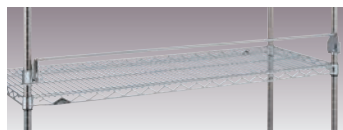

バックレッジ 74

※棚の後面または前面に差し込み、物品の落下を防止します。

③スーパーエレクター用(クロームメッキ、クリアコーティング仕上)

商品コード	サイズ	商品コード	価格	商品コード	サイズ	商品コード	価格
BLT 610	610×100	4-2104-0301 1052300	¥2,000	BLF 610	610×50	4-2104-0308 1053000	¥2,000
BLT 760	760×100	4-2104-0302 1052200	¥2,500	BLF 760	760×50	4-2104-0309 1052900	¥2,000
BLT 910	910×100	4-2104-0303 1052100	¥2,500	BLF 910	910×50	4-2104-0310 1052800	¥2,000
BLT1070	1,070×100	4-2104-0304 1052000	¥2,500	BLF1070	1,070×50	4-2104-0311 1052700	¥2,000
BLT1220	1,220×100	4-2104-0305 1051900	¥3,500	BLF1220	1,220×50	4-2104-0312 1052600	¥2,500
BLT1520	1,520×100	4-2104-0306 1051800	¥3,500	BLF1520	1,520×50	4-2104-0313 1052500	¥3,000
BLT1820	1,820×100	4-2104-0307 1051700	¥4,000	BLF1820	1,820×50	4-2104-0314 1052400	¥3,000

④ステンレスエレクター用(18-8)

商品コード	サイズ	商品コード	価格	商品コード	サイズ	商品コード	価格
BLT 610S	610×100	4-2104-0401 6989300	¥5,000	BLF 610S	610×50	4-2104-0408 6990000	¥4,000
BLT 760S	760×100	4-2104-0402 6989400	¥5,500	BLF 760S	760×50	4-2104-0409 6990100	¥4,500
BLT 910S	910×100	4-2104-0403 6989500	¥6,000	BLF 910S	910×50	4-2104-0410 6990200	¥4,500
BLT1070S	1,070×100	4-2104-0404 6989600	¥7,000	BLF1070S	1,070×50	4-2104-0411 6990300	¥5,000
BLT1220S	1,220×100	4-2104-0405 6989700	¥7,500	BLF1220S	1,220×50	4-2104-0412 6990400	¥5,500
BLT1520S	1,520×100	4-2104-0406 6989800	¥9,000	BLF1520S	1,520×50	4-2104-0413 6990500	¥6,000
BLT1820S	1,820×100	4-2104-0407 6989900	¥10,000	BLF1820S	1,820×50	4-2104-0414 6990600	¥7,000